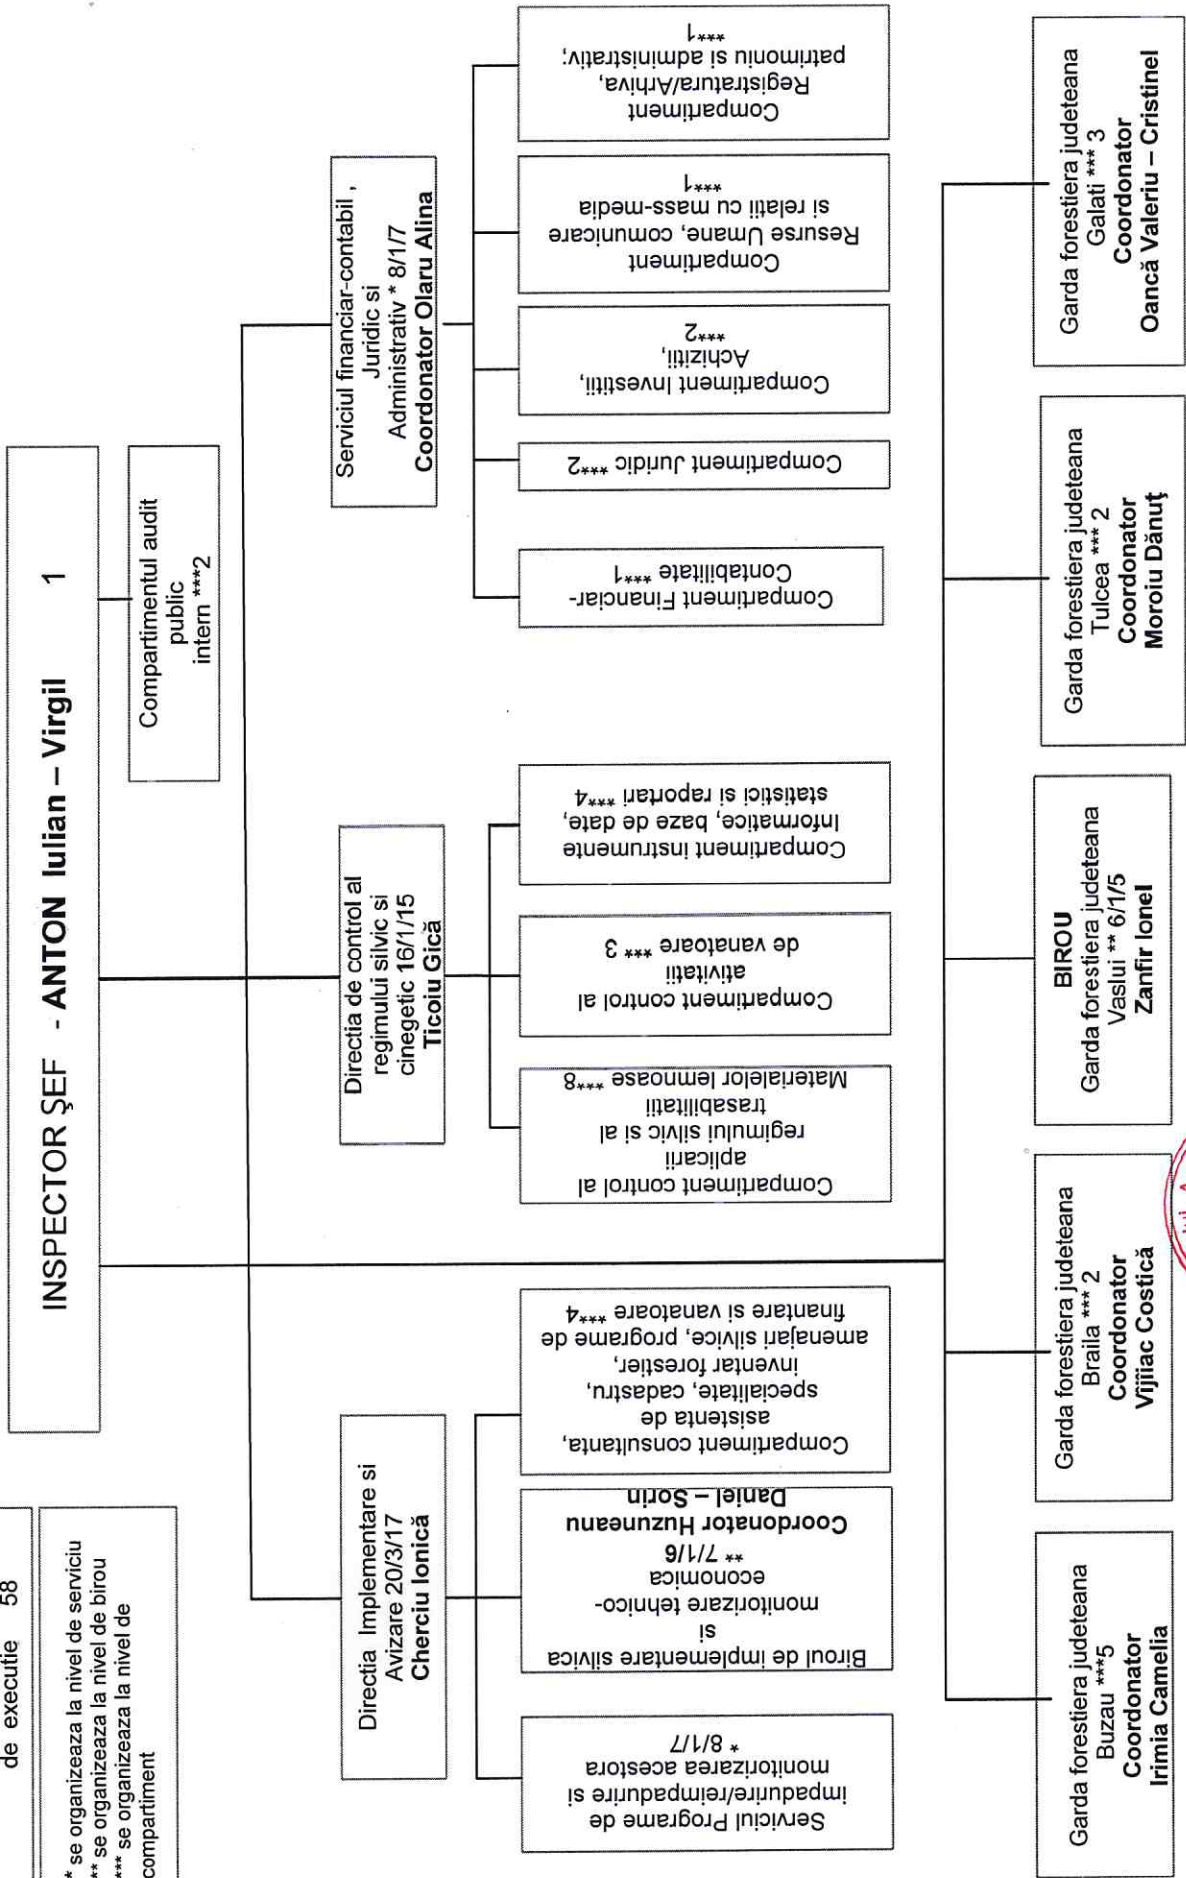

Structura organizatorică a Gărzii Forestiere Focșani

Total posturi: 65, din care
 Total funcții publice: 65
 Din care: de conducere: 7
 de execuție 58

* se organizează la nivel de serviciu
 ** se organizează la nivel de birou
 *** se organizează la nivel de compartiment

Inspector sef,
ANTON Iulian – Virgil

(Handwritten signature)

(Handwritten signature)